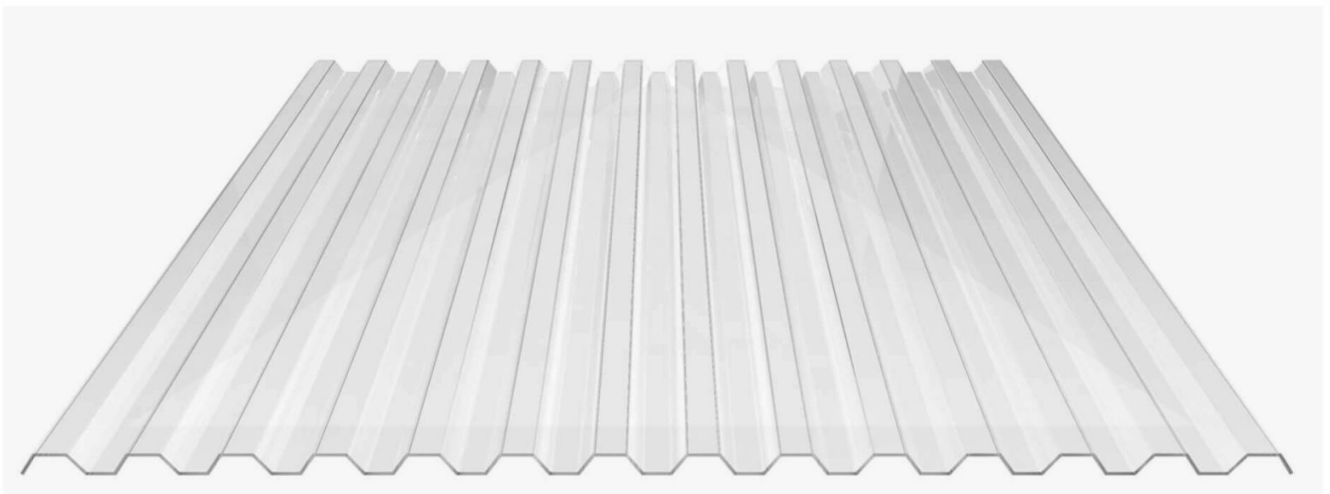

## Acrylaat damwandplaat | 76/18 | 1,80 mm | Helder | 500 mm

Artikelnr.: 35187018KG050

### Acrylaat damwandplaat 76/18

Deze lichtplaat heeft een dikte van 1,8 mm en is ook onder de naam VLF-76/18 bekend. Deze damwandplaat in de kleur helder, laat ca. 90% licht door en is verkrijgbaar in lengtes van 2 tot 7 m. De platen worden nauwkeurig op bestelling in de lengte op maat gezaagd. Berekend wordt de hele plaat, rest stukken worden meegestuurd. De plaatbreedte is 1045 mm en de werkende breedte 980 mm.

### Dekkende breedte

Eerste plaat = 1045 mm, elke volgende plaat + 980 mm

Tussenmaten mogelijk door extra te overlappen of zelf smaller te zagen.

## Tech. Details

Staat	Nieuw
Uitvoering	Dak- en wandplaat
Profiel	Damwand
Profielhoogte	18 mm
Plaatbreedte	1045 mm
Werkende breedte	980 mm
Lengte	500 mm
Materiaal	Acrylaat
Dikte	1,80 mm
Structuur	Glad
Kleur	Helder
Toepassing	Terrasoverkappingen, carports, pergolas, hallen etc.
Garantie	30 jaar UV-bestendigheid   10 lichttransmissie, hagelbestendigheid
Garantie	30 jaar
Hellingshoek	min. 7° (12,22 cm/m)
Steuningsafstand	60 cm (belasting max. 75 kg/m <sup>2</sup> )
Legrichting	Links-rechts / Rechts-links mogelijk
Bevestiging	Berg: ca. 10 schroeven (6,5 x 50 mm) en kalotten p/m <sup>2</sup>
Eigenschap	Zeer slagvast, uitstekende UV-bestendigheid
Lichtdoorlaat	90 %
Kwaliteit	Basic
Op rol	Nee
UV-Bestendig	Ja
UV-Bescherming	Ja
Temperatuurbestendig	Tot 100°
Verwerkingstemperatuur	Vanaf 5°
Topseller	Nee
Sale	Nee
Steunafstand gevel	80 cm (belasting max. 75 kg/m <sup>2</sup> )
Merk	VLF